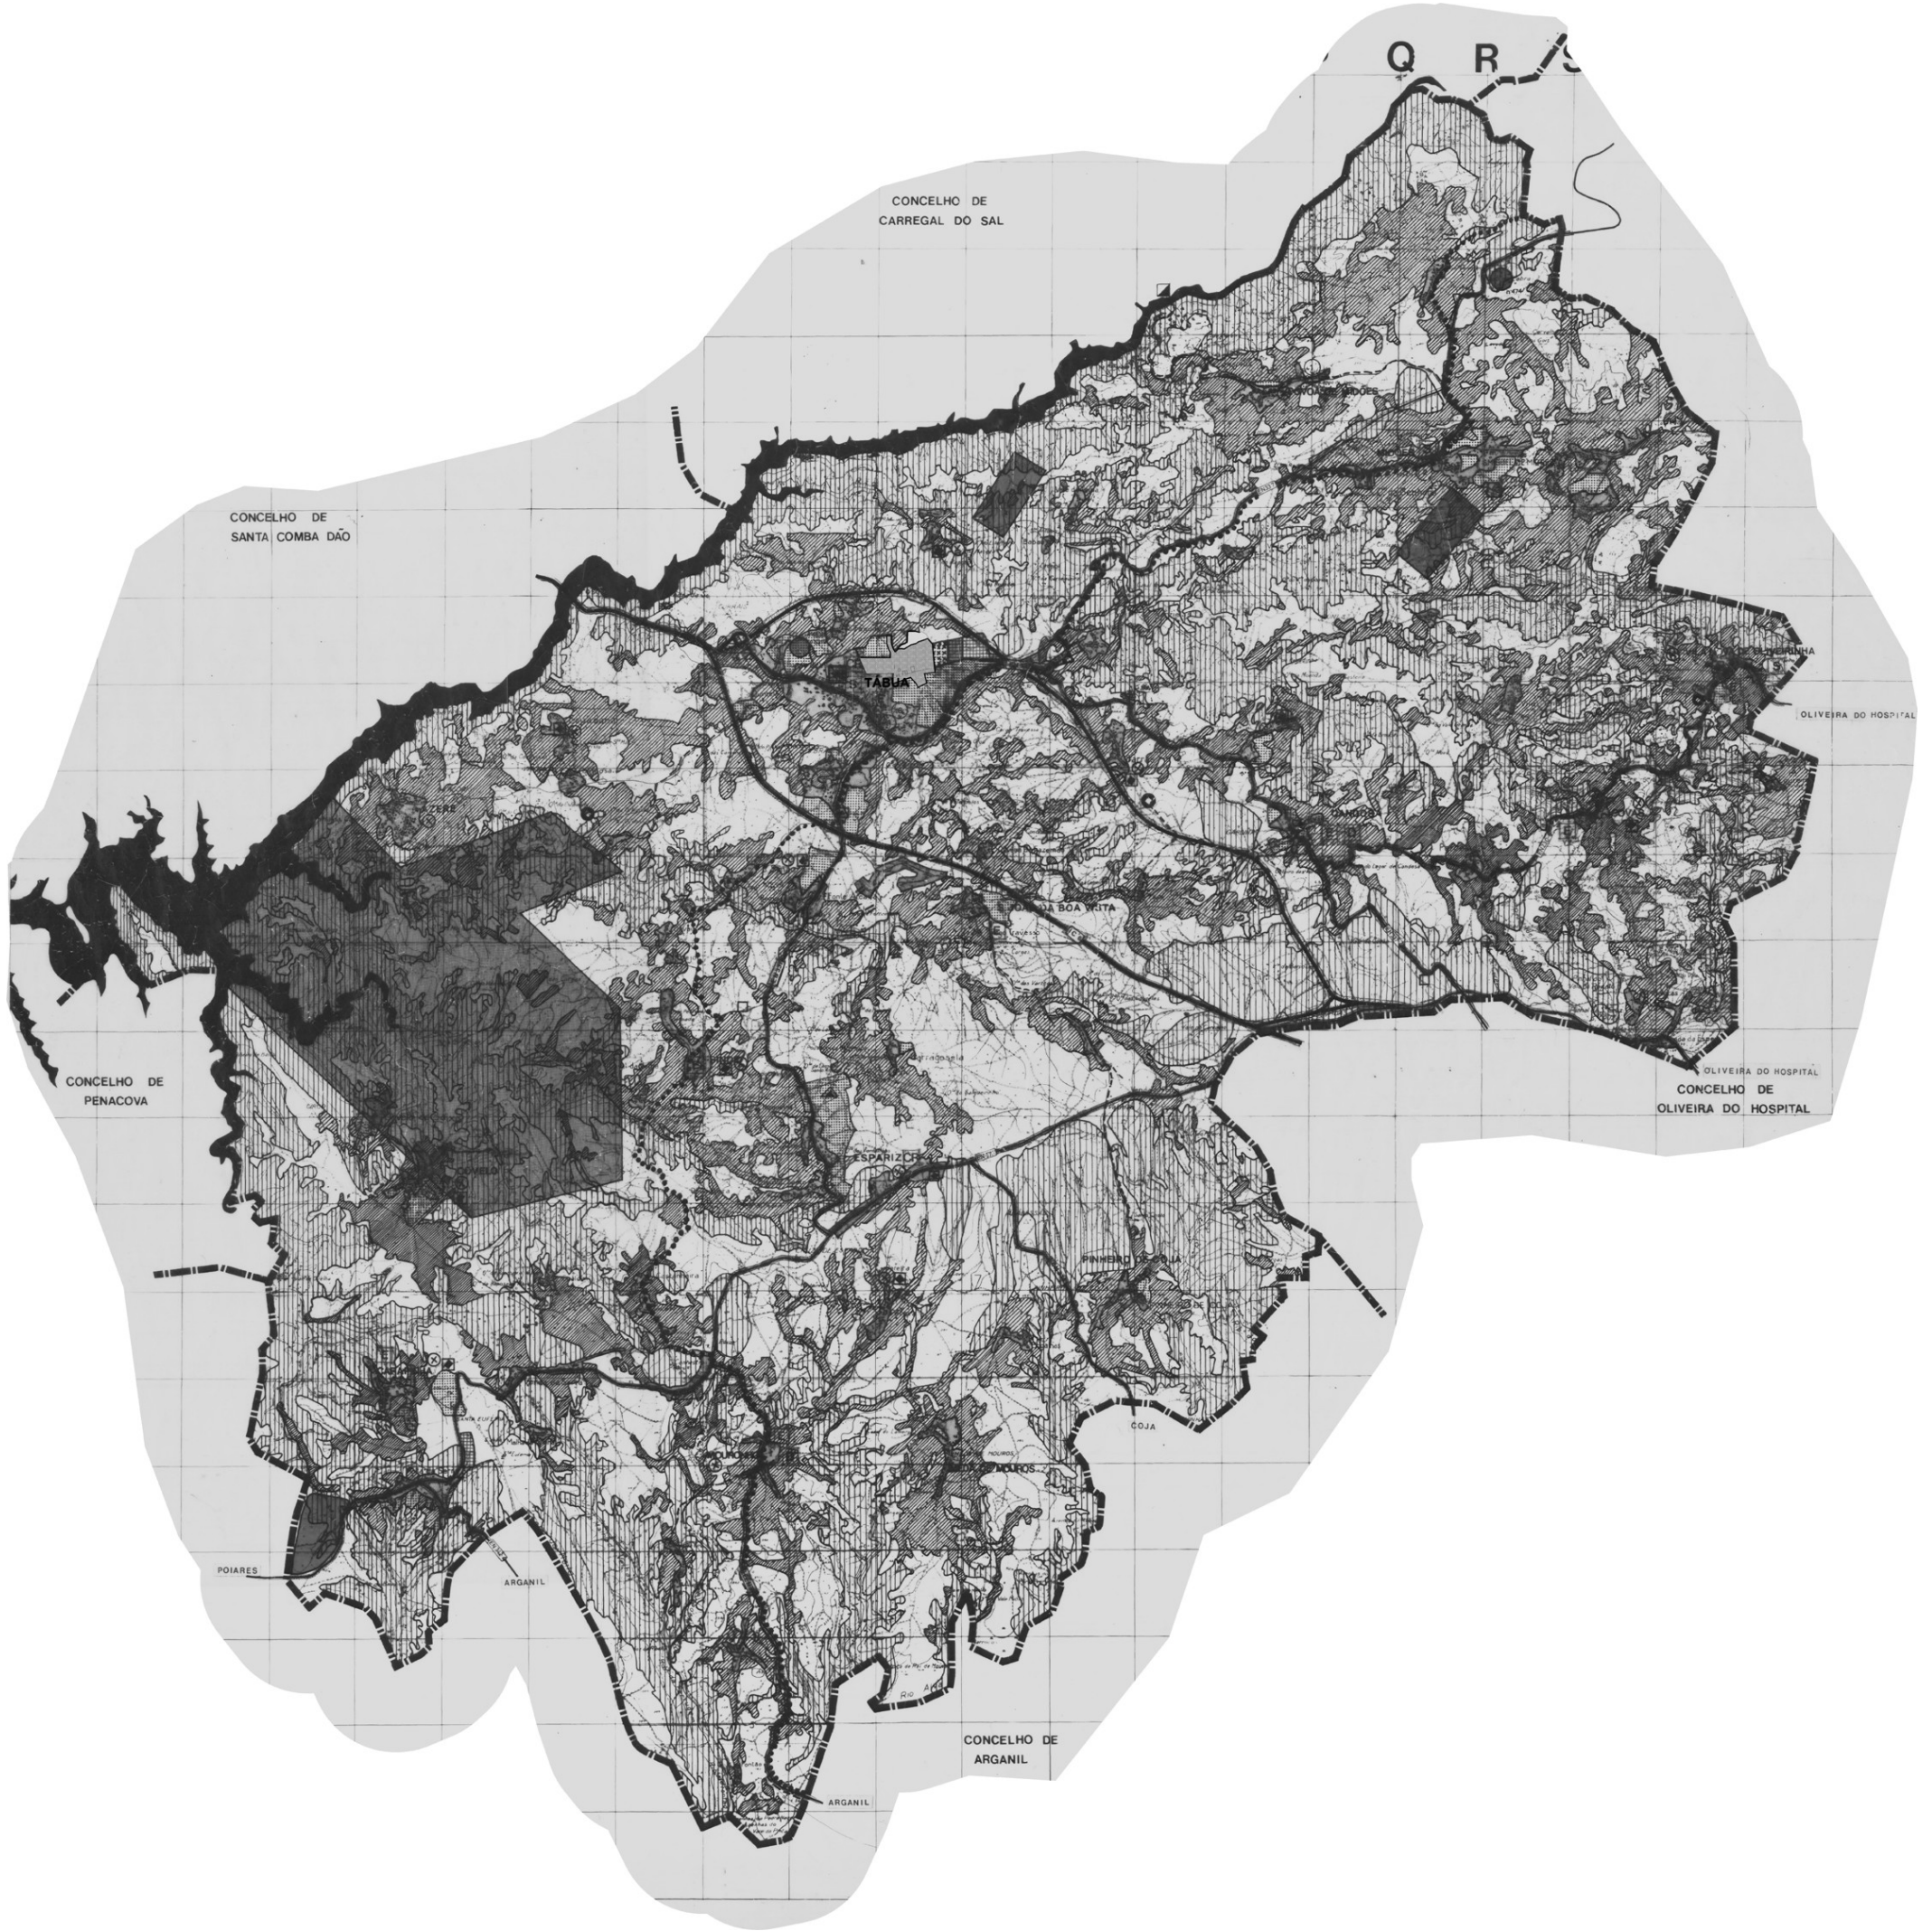

Concelho de TÁBUA
PDM - TÁBUA
Planta de Ordenamento

PDM - TÁBUA
 Legenda de | Planta de Ordenamento

ARQ
 ATELIER de ARQUITECTURA

CAMARA MUNICIPAL DE TABUA
 PLANO DIRECTOR MUNICIPAL

■ LIMITE DO CONCELHO

ITINERARIO COMPLEMENTAR
 - ESTRADA NACIONAL

ESPAÇOS URBANOS
 ESPAÇOS URBANIZAVEIS
 ESPAÇOS INDUSTRIAIS
 ESPAÇOS INDUSTRIAIS - Propostos
 ESPAÇOS DE INDUSTRIAS EXTRACTIVAS

NUCLEO DE INDUSTRIAS EXISTENTES

EQUIPAMENTO DE DESPORTO E RECREIO

ESPAÇOS AGRICOLAS
 ESPAÇOS FLORESTAIS
 ESPAÇOS NATURAIS
 ESPAÇOS CANAIS

ABASTECIMENTO DE ÁGUA
 CAPTAÇÃO A EXECUTAR (Eficaz)
 ADUTORA A EXECUTAR
 RESERVATORIO A EXECUTAR
 ETAR - Proposto
 AGLOMERADO COM REDE DE ESGOTOS - Proposto

PATRIMÓNIO ARQUITECTÓNICO E CULTURAL

1 LAPIDE ROMANA, RECORRENDO A CONSTRUÇÃO DE UMA PONTE - PÓVOA DE MIDÕES
 2 CONJUNTO DE CASAS ANTIGAS SÉCULO XVII - XIX
 - CASA DAS FIBERINHAS SÉCULO XVII - MIDÕES
 3 RESTOS DE VIA ROMANA - TABUA
 4 IGREJA MATRIZ - TABUA

S. J. DA BOA VISTA
 ESCOLA PRE-PRIMARIA

SENDE
 ESCOLA PRE-PRIMARIA

VILA NOVA DE OLIVEIRINHA
 ESCOLA PRE-PRIMARIA

S SAÚDE E SEGURANÇA SOCIAL

MIDÕES
 - CENTRO DE DIA

TABUA
 - NÚCLEO DA CRUZ VERMELHA
 - NOVO CENTRO DE SAÚDE
 - QUARTEL DA GNR
 - PALACIO DA JUSTIÇA