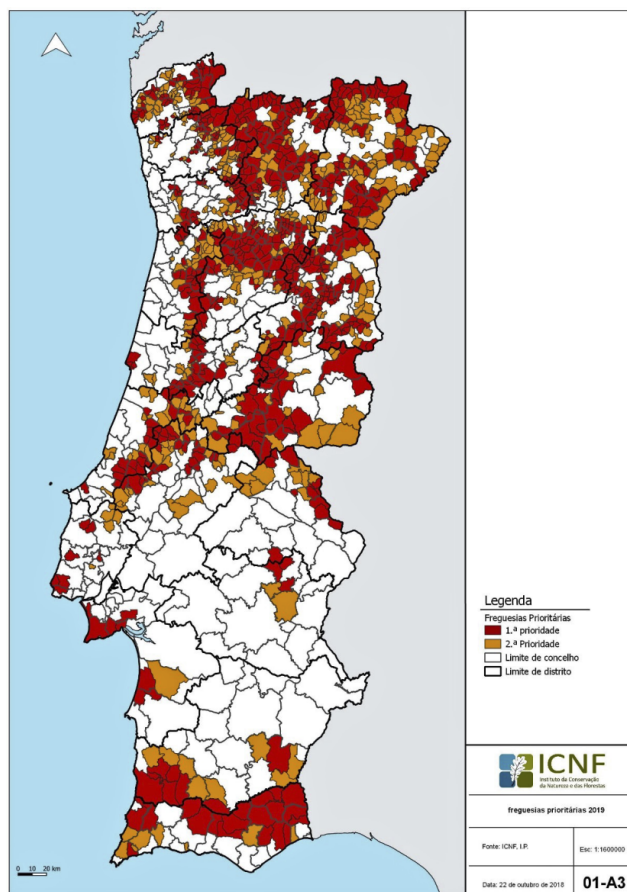

1 — São áreas prioritárias para a fiscalização da gestão de combustível:

a) As freguesias de 1.ª e 2.ª prioridade, de acordo com a classificação do Instituto da Conservação da Natureza e da Floresta, I. P. (ICNF), constantes dos anexos I e II, respetivamente «Mapa de freguesias prioritárias» e «Listagem de freguesias Prioritárias»; e

b) As áreas identificadas nos números 2 e 3 do presente despacho.

2 — Entre 1 de abril e 31 de maio são áreas prioritárias de fiscalização as faixas previstas nos n.ºs 2, 10 e 13 do artigo 15.º do Decreto-Lei n.º 124/2006, de 28 de junho, na sua redação vigente.

3 — Entre 1 e 30 de junho são áreas prioritárias de fiscalização as faixas previstas no n.º 1 do artigo 15.º do Decreto-Lei n.º 124/2006, de 28 de junho, na sua redação vigente.

4 — Quando a entidade atuante não for o município, deve dar conhecimento do levantamento do auto de notícia, preferencialmente no prazo máximo de 48 horas, à respetiva câmara municipal.

5 — O presente despacho entra em vigor na data da sua assinatura.

10 de janeiro de 2019. — O Secretário de Estado da Proteção Civil, *José Artur Tavares Neves*. — 9 de janeiro de 2019. — O Secretário de Estado das Florestas e do Desenvolvimento Rural, *Miguel João Pisoiro de Freitas*.

ANEXO I

Mapa de Freguesias Prioritárias